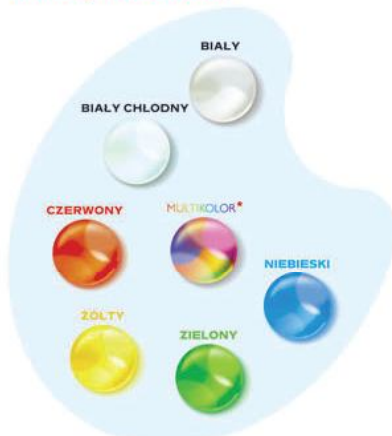

### STWORZONE DO DEKORACJI

Philips Deco LED Light doskonale sprawdzą się w podświetlaniu, rozświetlaniu, tworzeniu barwnych efektów świetlnych...

Są najbardziej energooszczędne ze wszystkich typów lamp (oszczędność do 80% w porównaniu ze standardowymi źródłami światła).

Nie nagrzewają się podczas świecenia, dlatego można je instalować wszędzie tam, gdzie „normalne” źródła nie były wskazane ze względu na osiąganą wysoką temperaturę.

Kulka  
trzonek E27

Świczka  
trzonek E14

### DOSTĘPNE KOLORY

\* Deco LED Light Multicolor samoczynnie, płynnie zmienia kolory – od białego poprzez turkusowy, żółty, zielony, purpurowy, niebieski, po czerwony – zapewniając piękny efekt oświetleniowy.